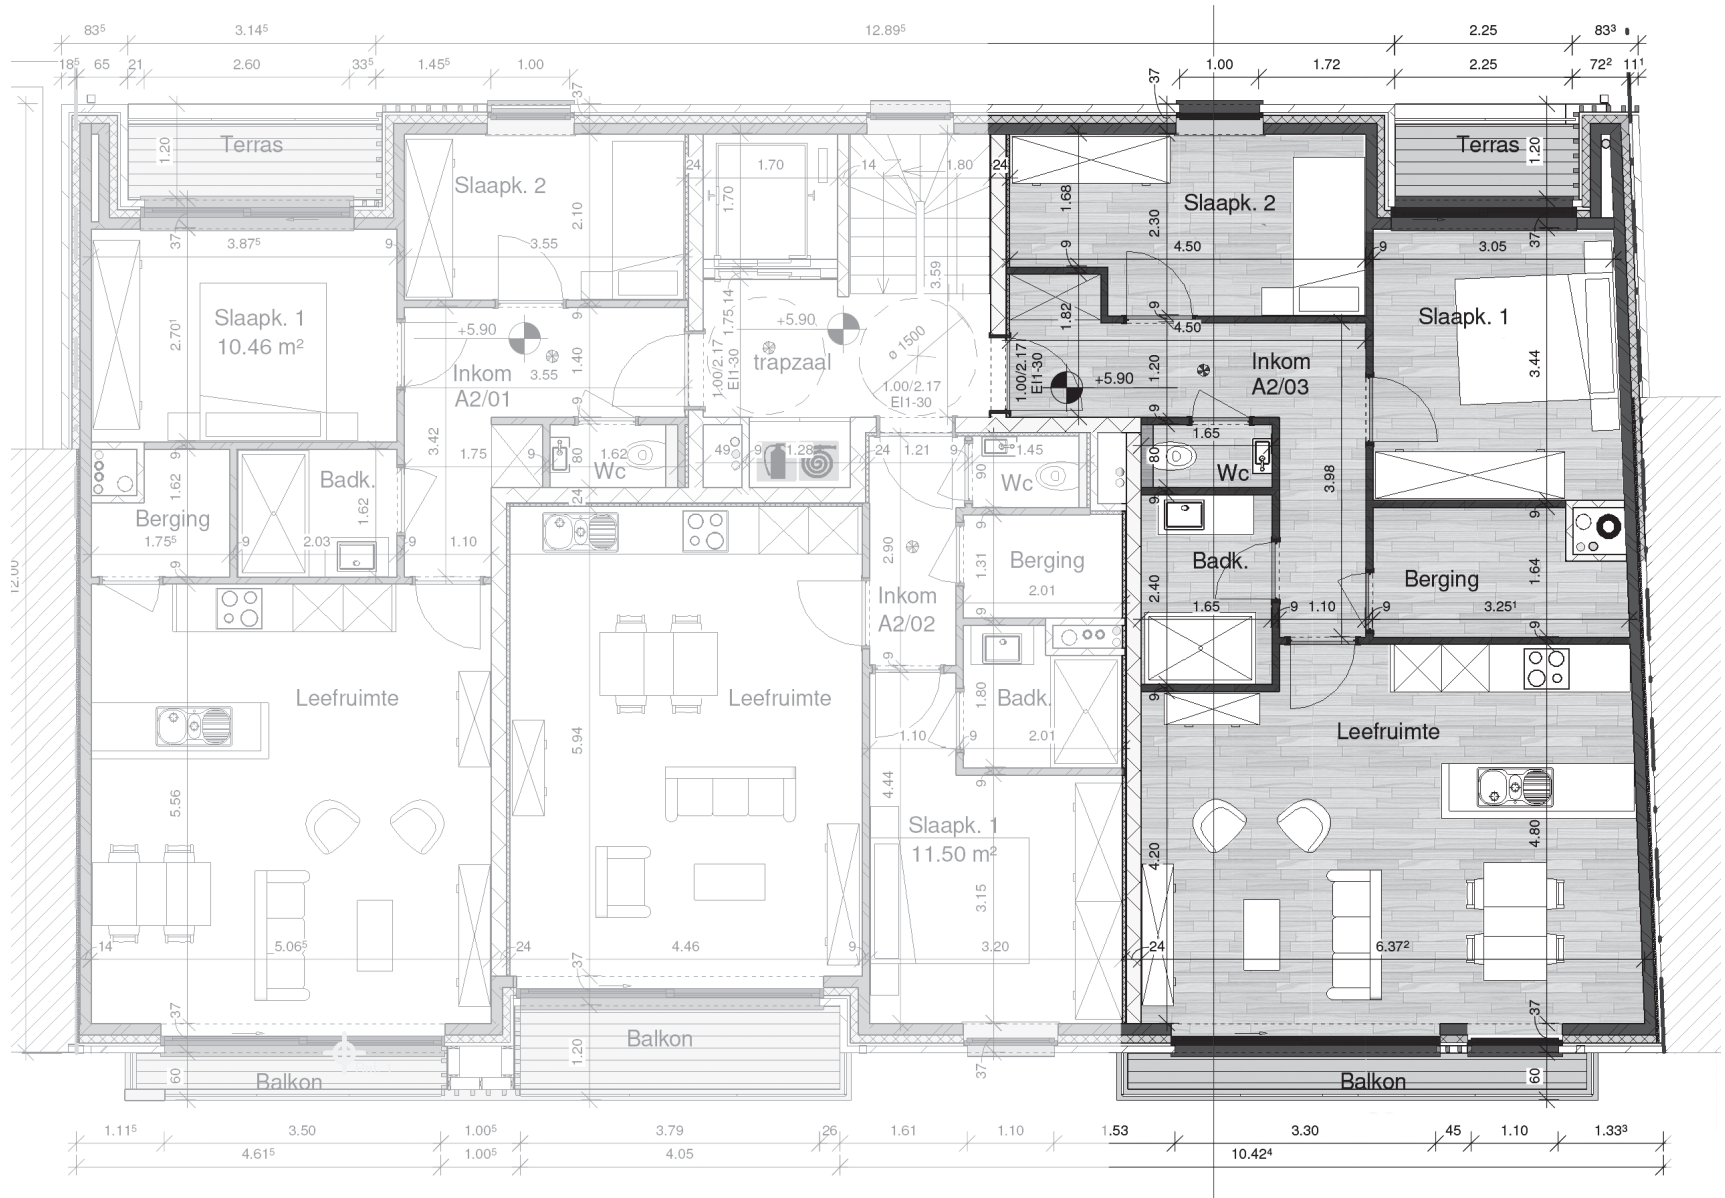

Appartement 2<sup>ste</sup> verdiep 2.3  
Oppervlakte app. 83 m<sup>2</sup>  
Terras 6 m<sup>2</sup>  
Totale oppervlakte 89 m<sup>2</sup>

Voorgevel

Achtergevel

De getekende meubels zijn slechts indicatief en maken geen deel uit van de verkoopsovereenkomst.

Deze tekening en de maatvoering hierop is indicatief. Het verkoopslastenboek heeft voorrang op de plannen.