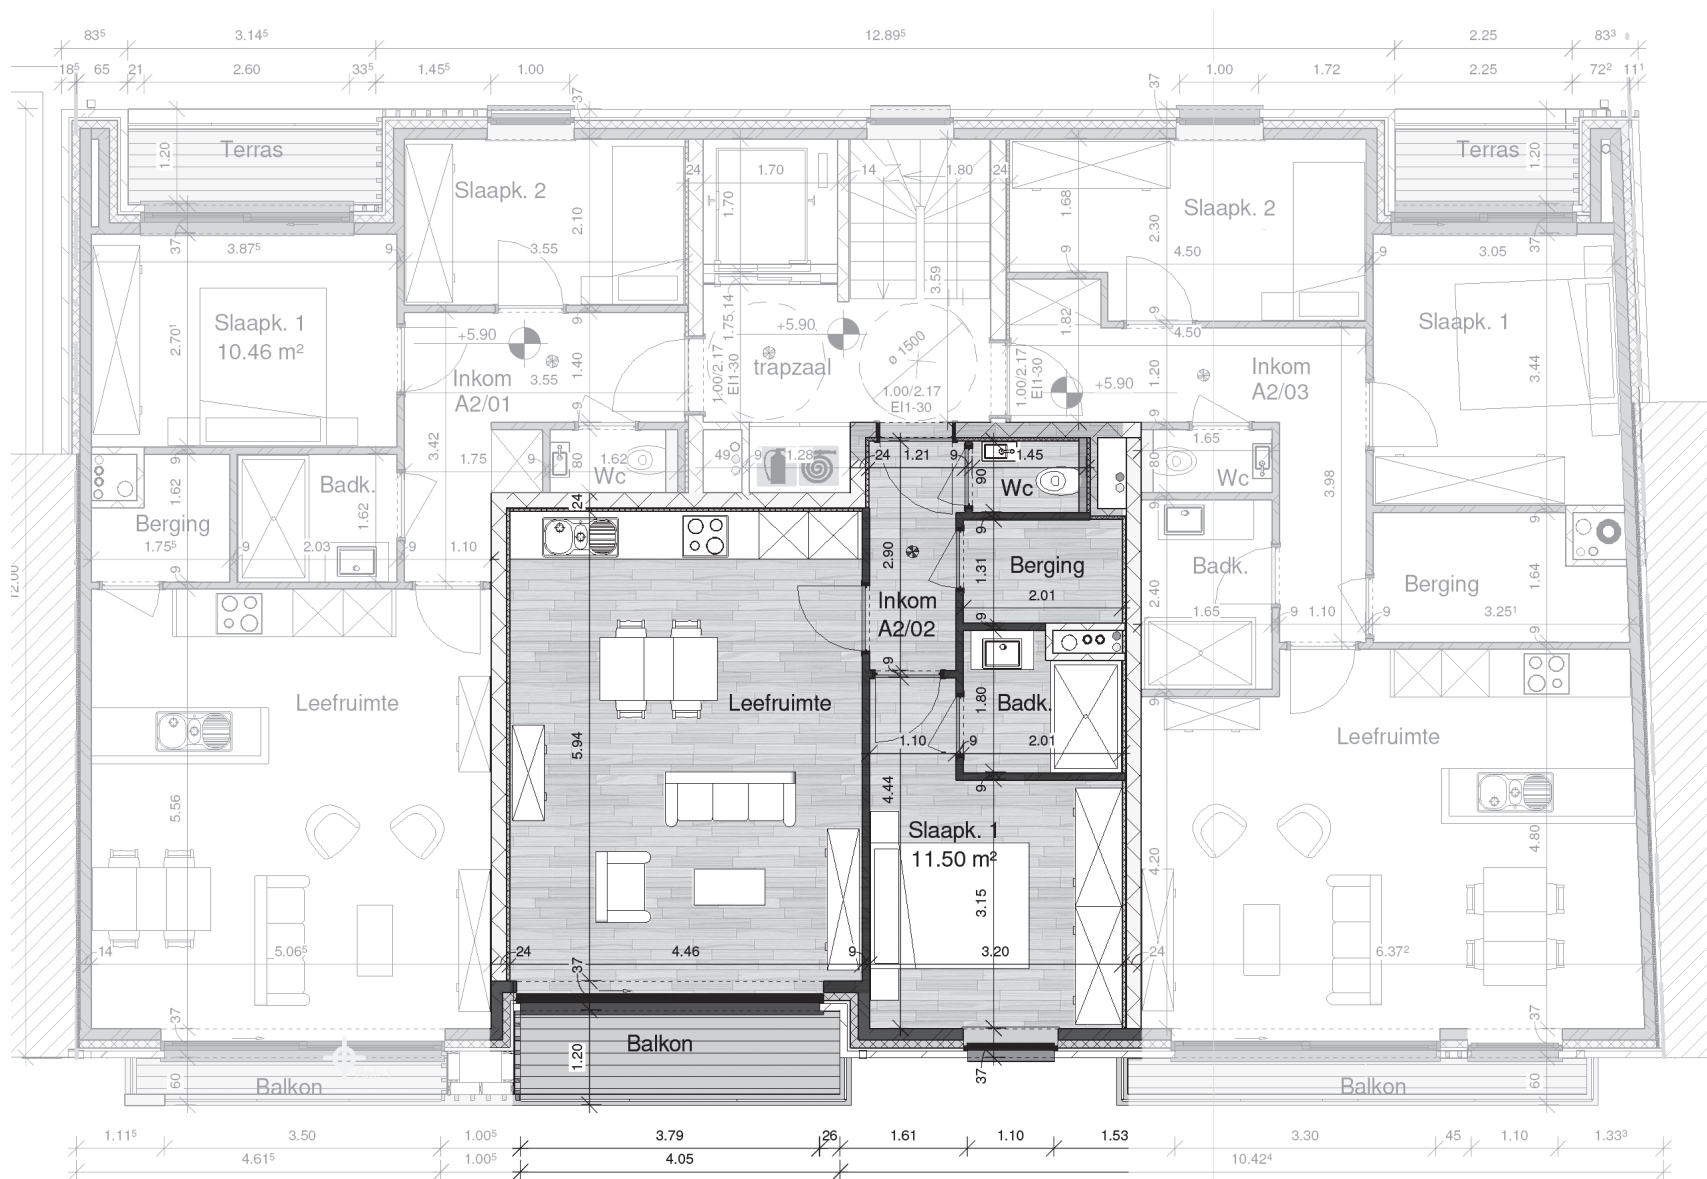

Appartement 2<sup>ste</sup> verdiep 2.2  
Oppervlakte app. 57 m<sup>2</sup>  
Terras 5 m<sup>2</sup>  
Totale oppervlakte 62 m<sup>2</sup>

Voorgevel

Achtergevel

De getekende meubels zijn slechts indicatief en maken geen deel uit van de verkoopsovereenkomst.

Deze tekening en de maatvoering hierop is indicatief. Het verkoopslastenboek heeft voorrang op de plannen.