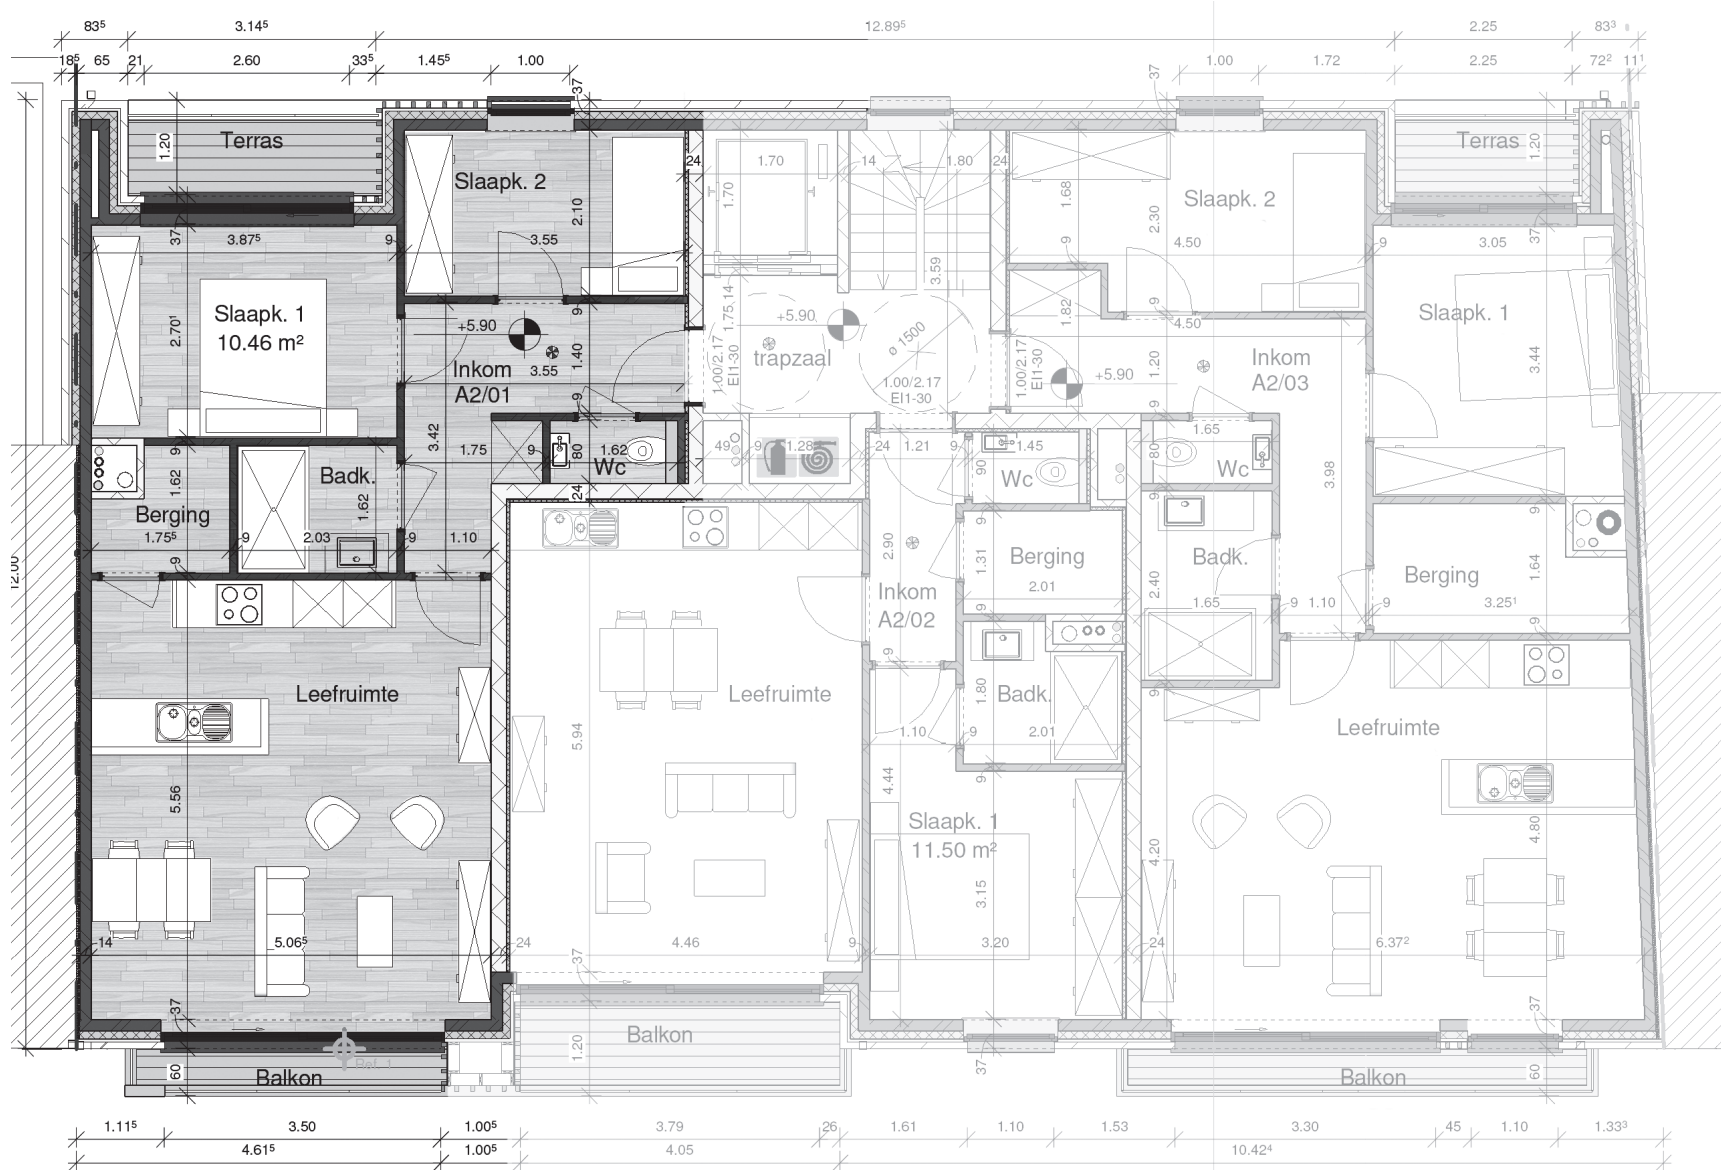

Appartement 2ste verdiep 2.1
Oppervlakte app. 74 m²
Terras 6 m²
Totale oppervlakte 80 m²

De getekende meubels zijn slechts indicatief en maken geen deel uit van de verkoopsovereenkomst.

Deze tekening en de maatvoering hierop is indicatief. Het verkoopslastenboek heeft voorrang op de plannen.

Meer info

www.unicum.be
Koning Albertstraat 28
9900 Eeklo - 09/336.16.15
info@vastgoedunicum.be