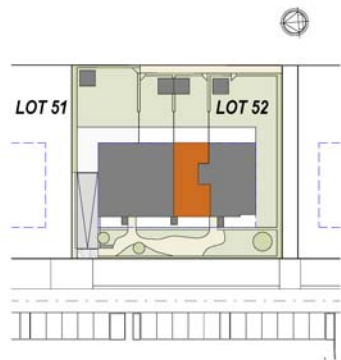

De getekende meubels zijn slechts indicatief en maken geen deel uit van de verkoopsovereenkomst. Deze tekening en de maatvoering hierop is indicatief. Het verkoopslastenboek heeft voorrang op de plannen.