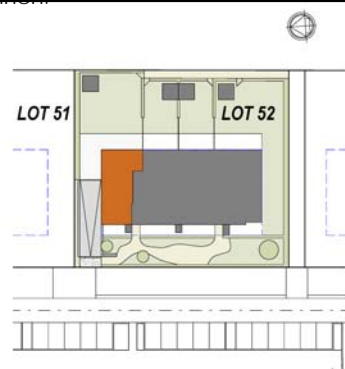

ACHTERGEVEL